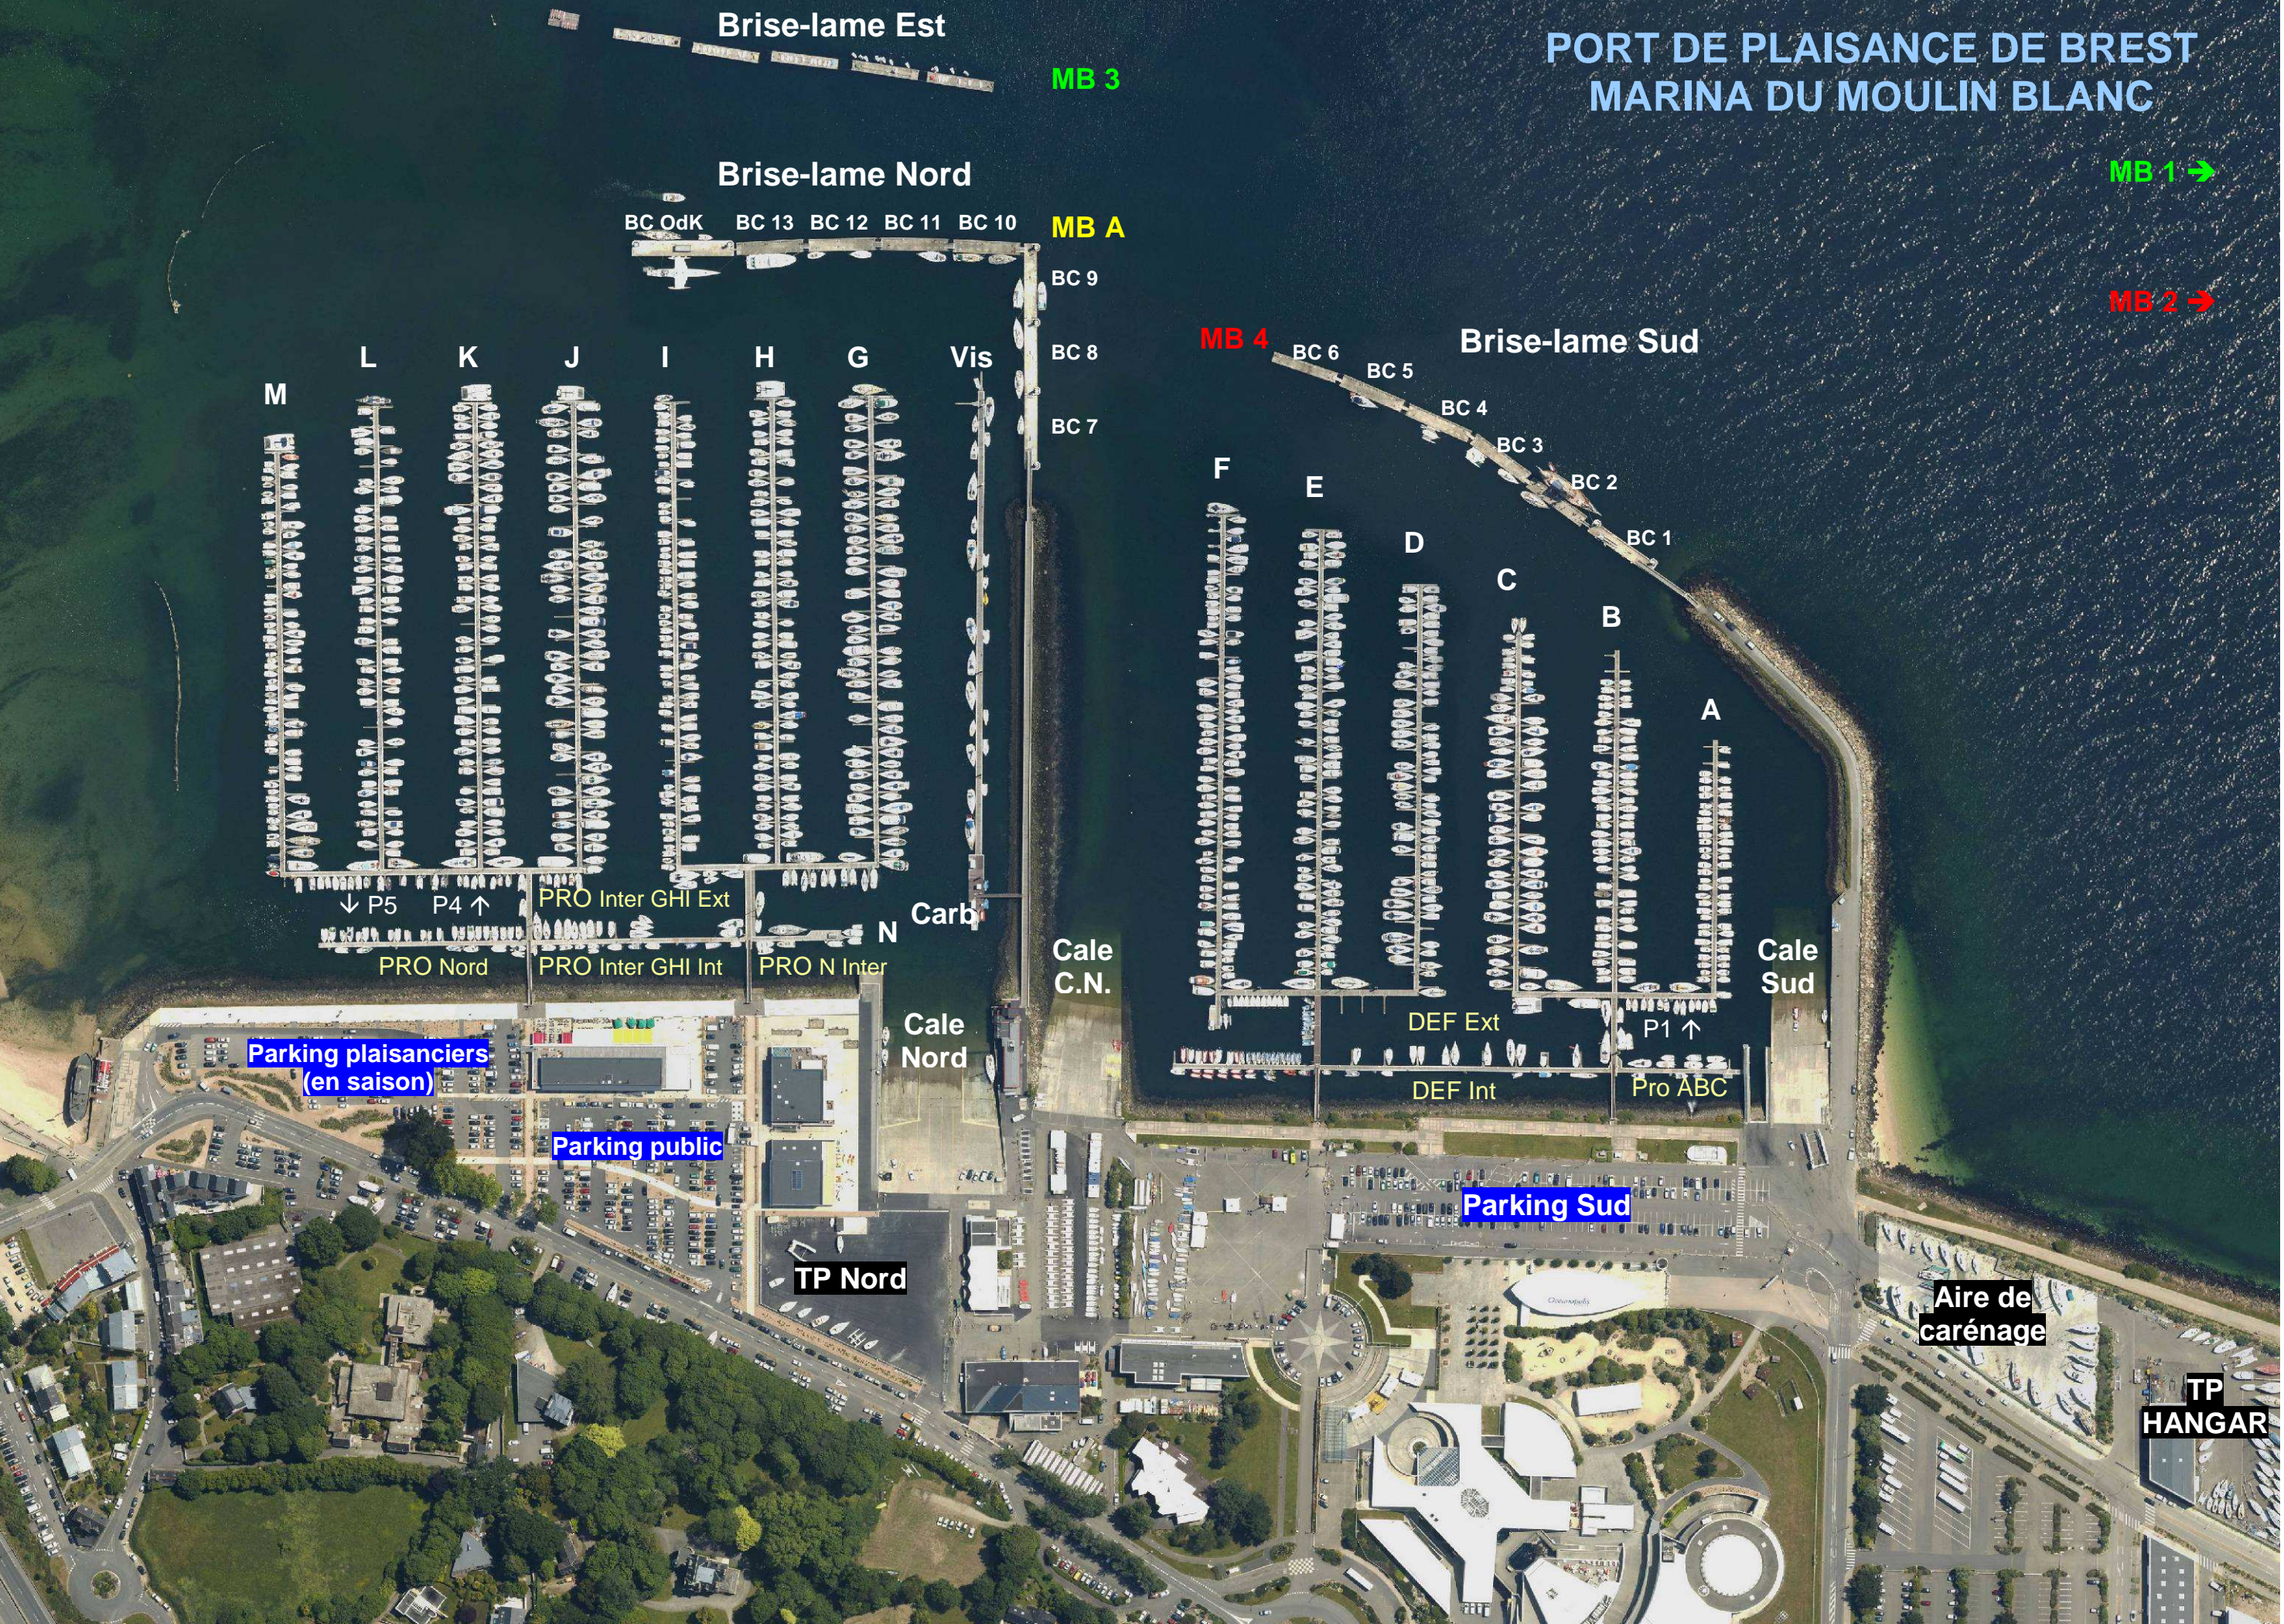

PORT DE PLAISANCE DE BREST MARINA DU MOULIN BLANC

MB 3

MB 1 →

MB 2 →

MB 4

Parking plaisanciers
(en saison)

Parking public

TP Nord

Parking Sud

Aire de
carénage

TP
HANGAR